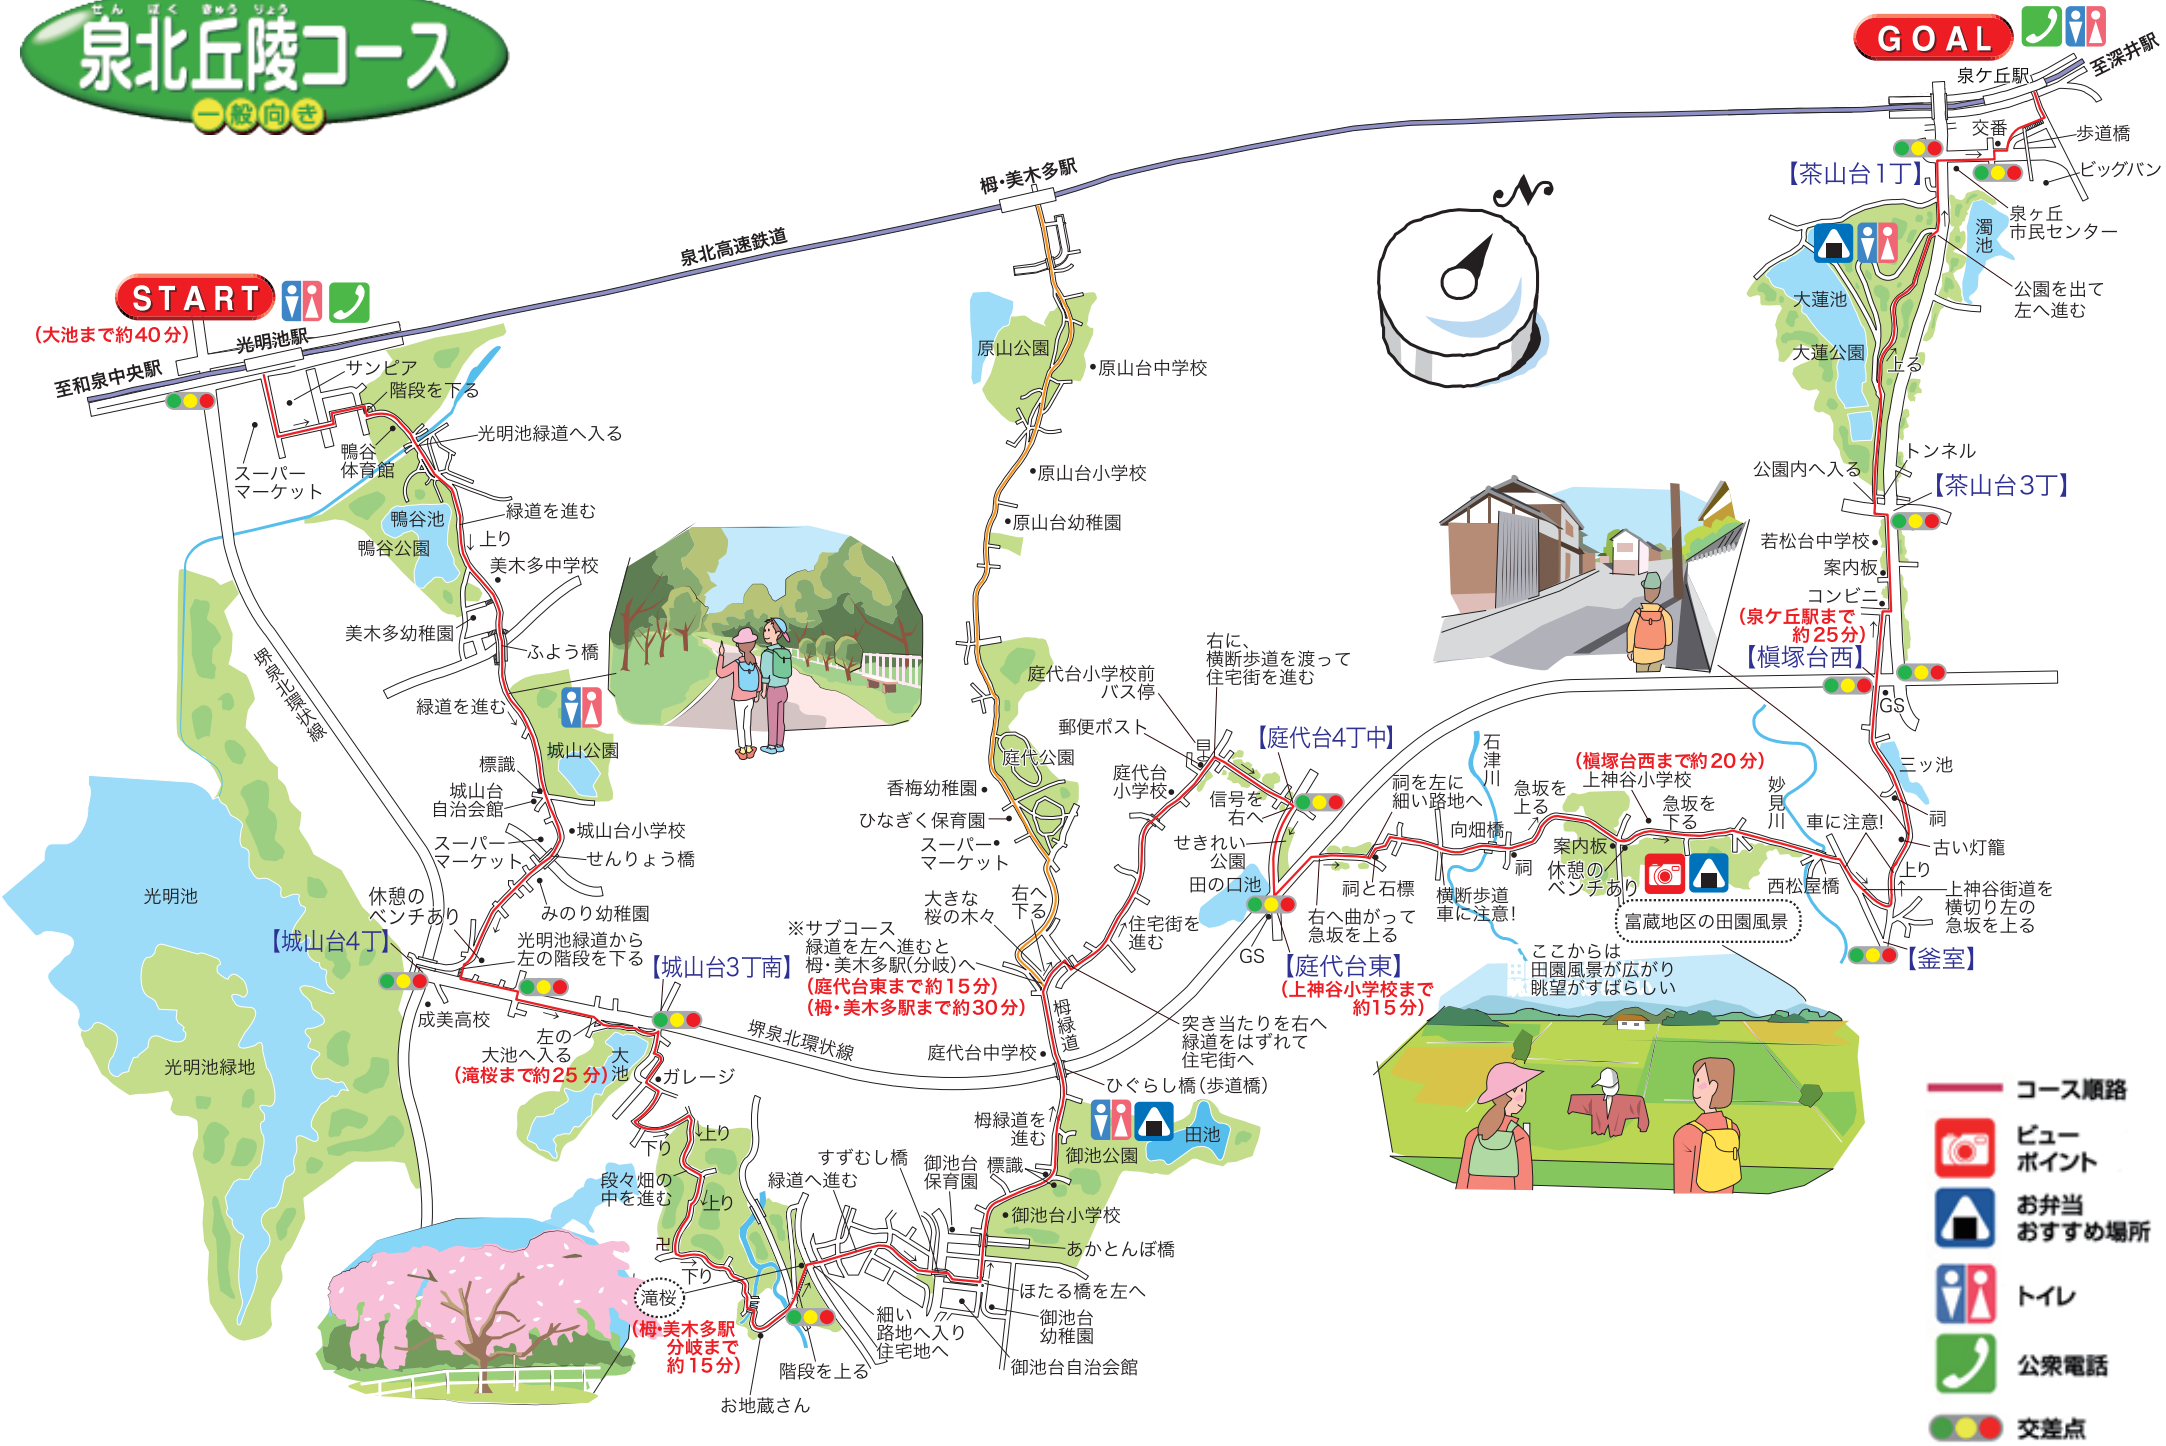

# 泉北丘陵コース

一般向き

GOAL 至深井駅

START (大池まで約40分)

-  コース順路
-  ビューポイント
-  お弁当おすすめ場所
-  トイレ
-  公衆電話
-  交差点